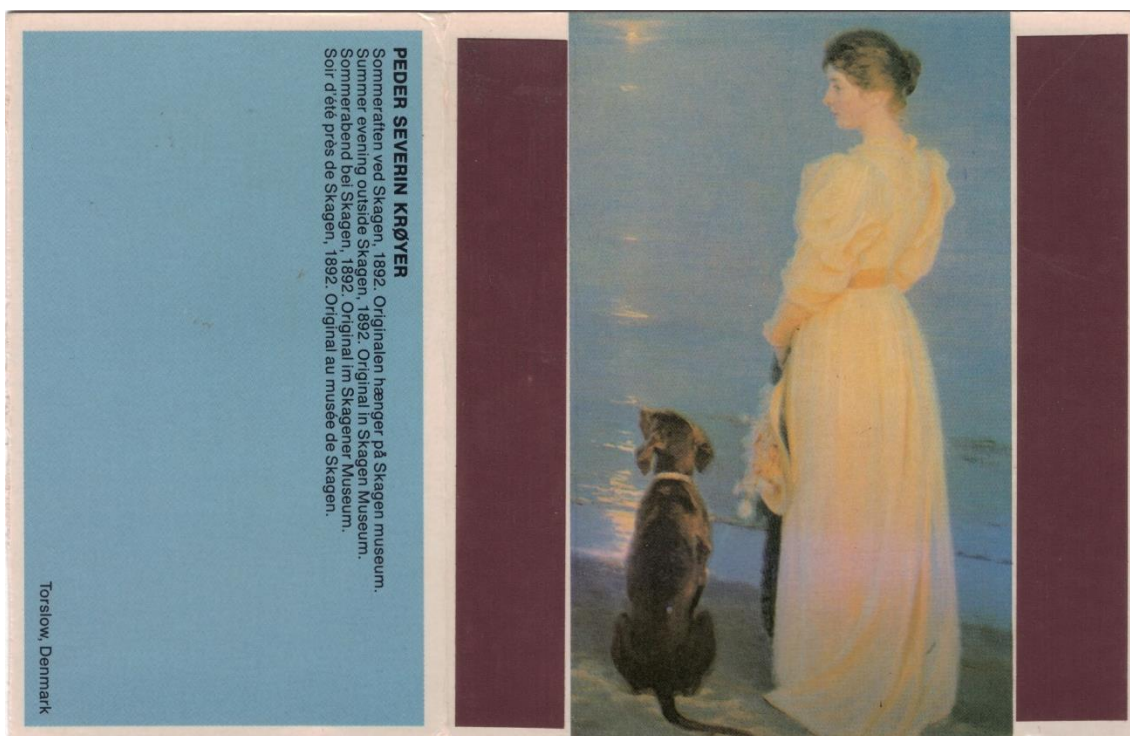

Torslow

Størrelse (mm)	Farver	Udgivet	Bemærkninger
65 x 120 (æske)			

Størrelse (mm)	Farver	Udgivet	Bemærkninger
65 x 120 (æske)			

Størrelse (mm) 53 x 35(æske)	Farver	Udgivet	Bemærkninger Fremstillet ved Star-Mark
---------------------------------	--------	---------	---