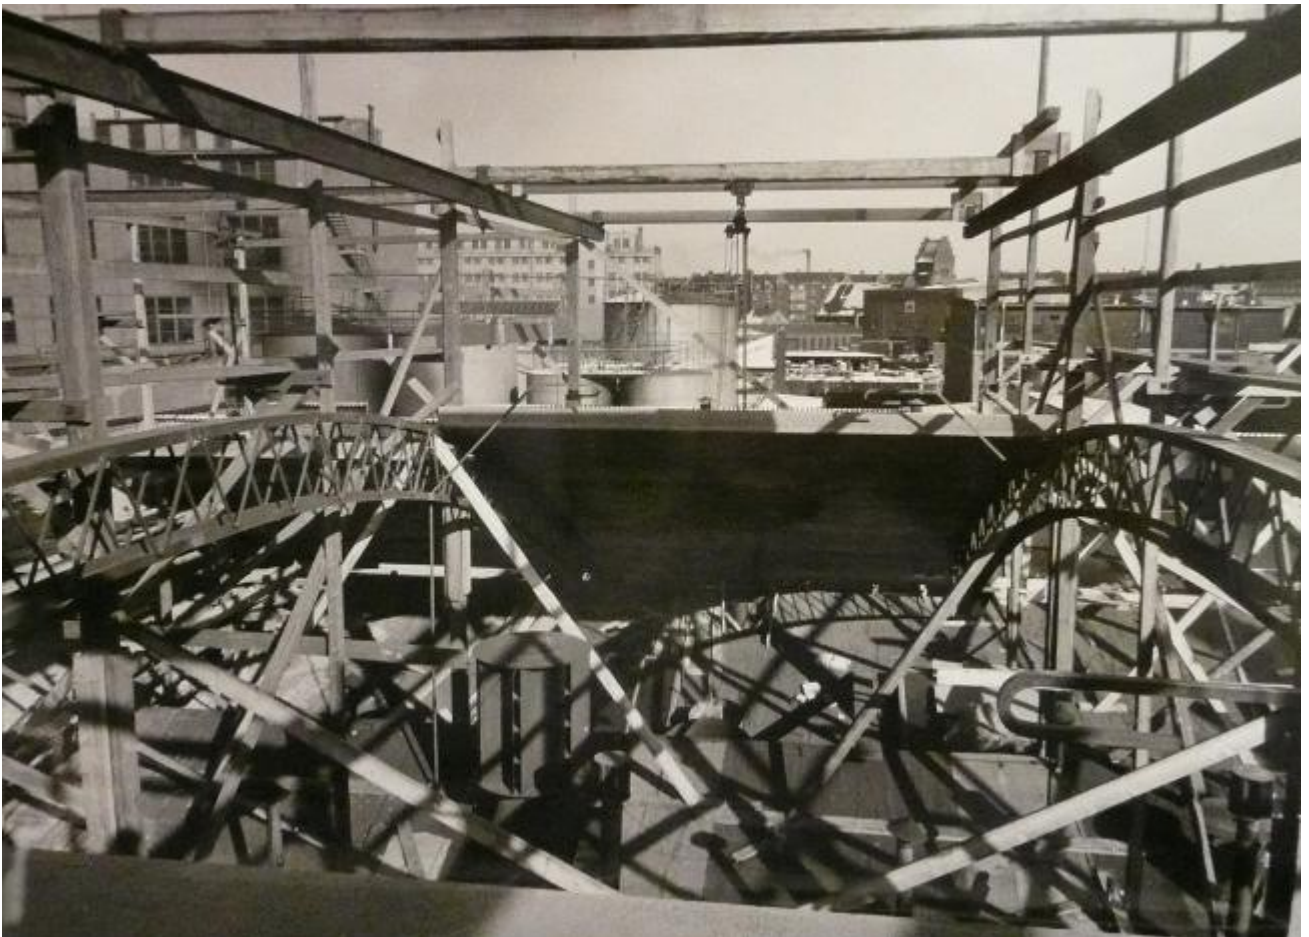

Billedserie fra H.E. Gosch & Co - ca. 1960.

Affotograferet fra Gosch-arkivet på Erhvervsarkivet i Århus

Arenco kompletmaskiner inden ombygningen af komplethallen

Komplethallen får udskiftet det gamle shedtag med nyt, højere og hvælvet tag

Arenco kompletmaskiner efterombygningen af komplethallen

Kippen i den nye komplethal