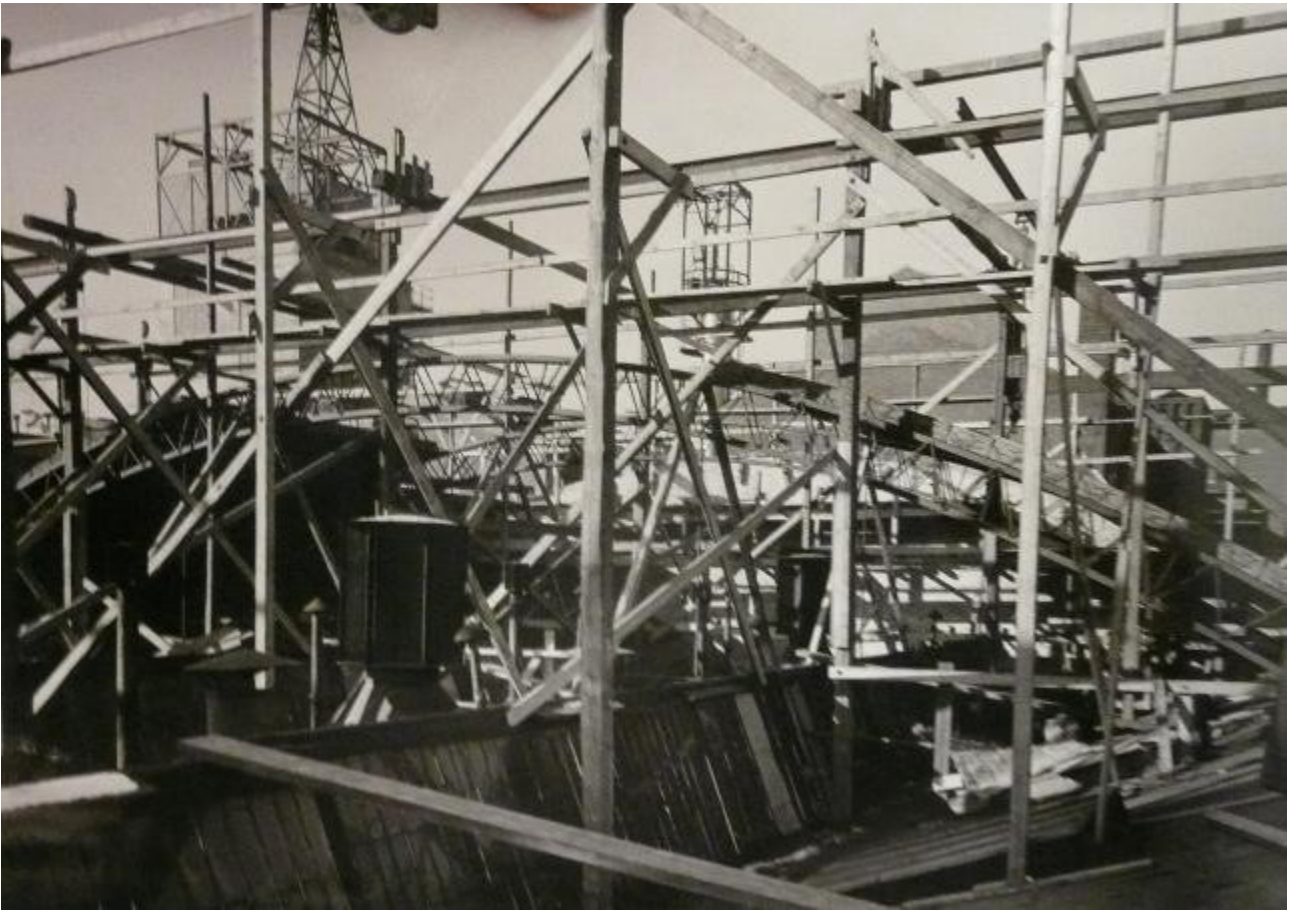

Billedserie fra H.E. Gosch & Co - ca. 1960.

Affotograferet fra Gosch-arkivet på Erhvervsarkivet i Århus

Arenco kompletmaskiner inden ombygningen af komplethallen

Komplethallen får udskiftet det gamle shedtag med nyt, højere og hvælvet tag

Arenco kompletmaskiner efterombygningen af komplethallen

Kippen i den nye komplethal