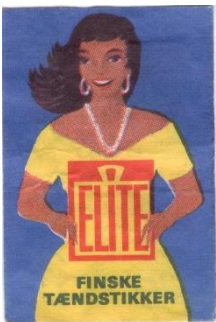

Størrelse (mm) 34 x 51 (æske)	Farver	Udgivet	Bemærkninger Fremstillet i Finland