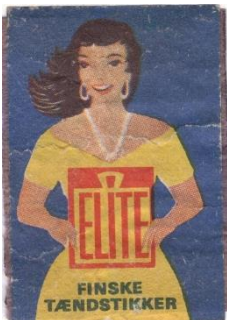

## Elite

Størrelse (mm) 32 x 50 (æske)	Farver	Udgivet	Bemærkninger Fremstillet i Danmark
----------------------------------	--------	---------	---------------------------------------

Størrelse (mm) 32 x 50 (æske)	Farver	Udgivet	Bemærkninger Fremstillet i Danmark
----------------------------------	--------	---------	---------------------------------------

Størrelse (mm) 34 x 51 (æske)	Farver	Udgivet	Bemærkninger Fremstillet i Finland
----------------------------------	--------	---------	---------------------------------------

Størrelse (mm) 34 x 51 (æske)	Farver	Udgivet	Bemærkninger Fremstillet i Finland Elitepigen har fået "fartstriber" i håret
----------------------------------	--------	---------	--