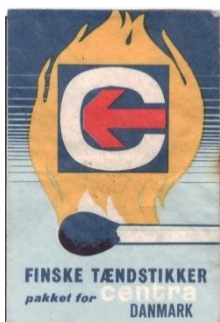

Størrelse (mm) 35 x 53 (æske)	Farver	Udgivet	Bemærkninger Fremstillet i Finland