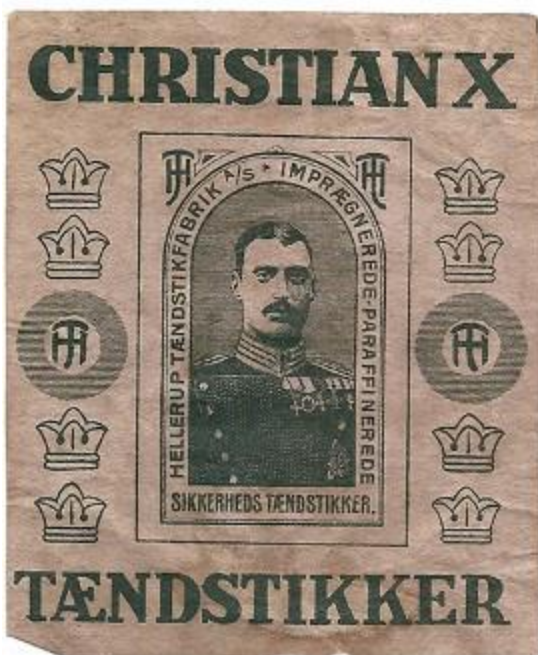

Størrelse (mm) 70 x 87 (pakke)	Farver Lilla / sort	Udgivet	Bemærkninger Pakkeetiket til ovenstående etiket