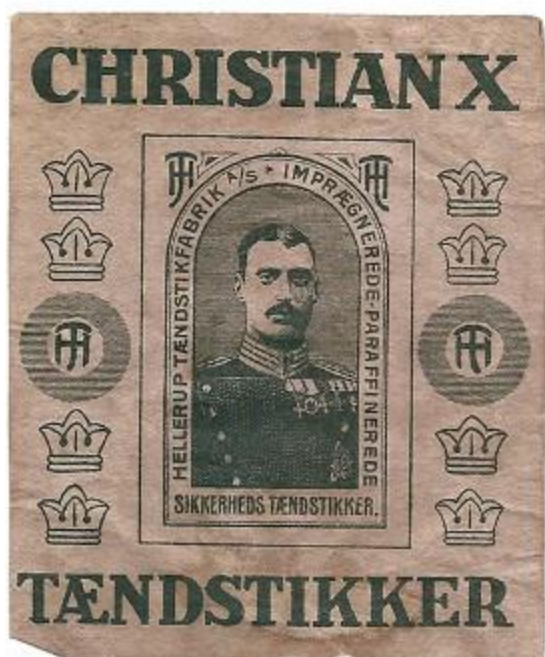

Størrelse (mm) 70 x 87 (pakke)	Farver Lilla / sort	Udgivet	Bemærkninger Pakkeetiket til ovenstående etiket